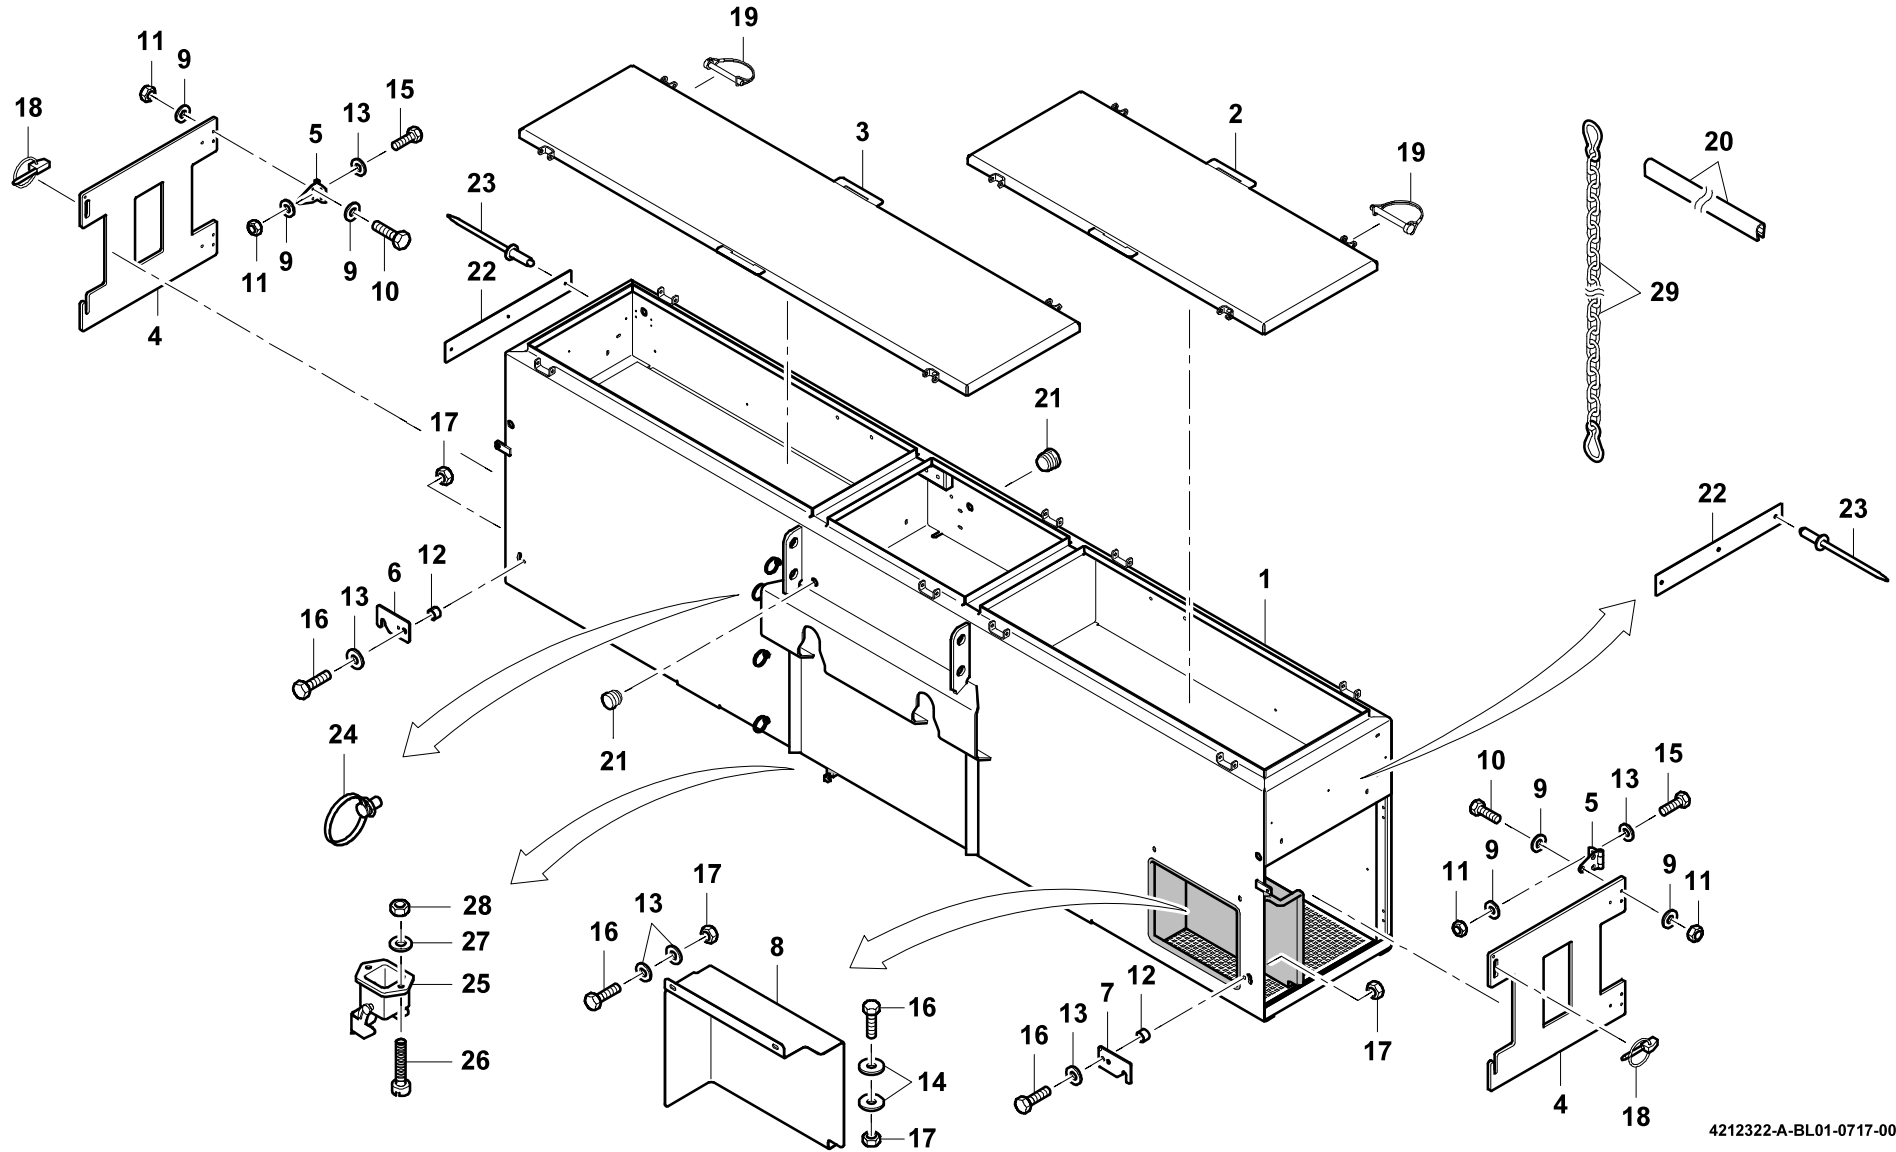

**GROVE**

STAUKISTE 2,7M

STORAGE BOX 2,7M

BILDTADEL  
PICTORIAL DISPLAY

GMK4080-3

07.17

4212322-ETL A

1/1

4212322-A-BL01-0717-0000